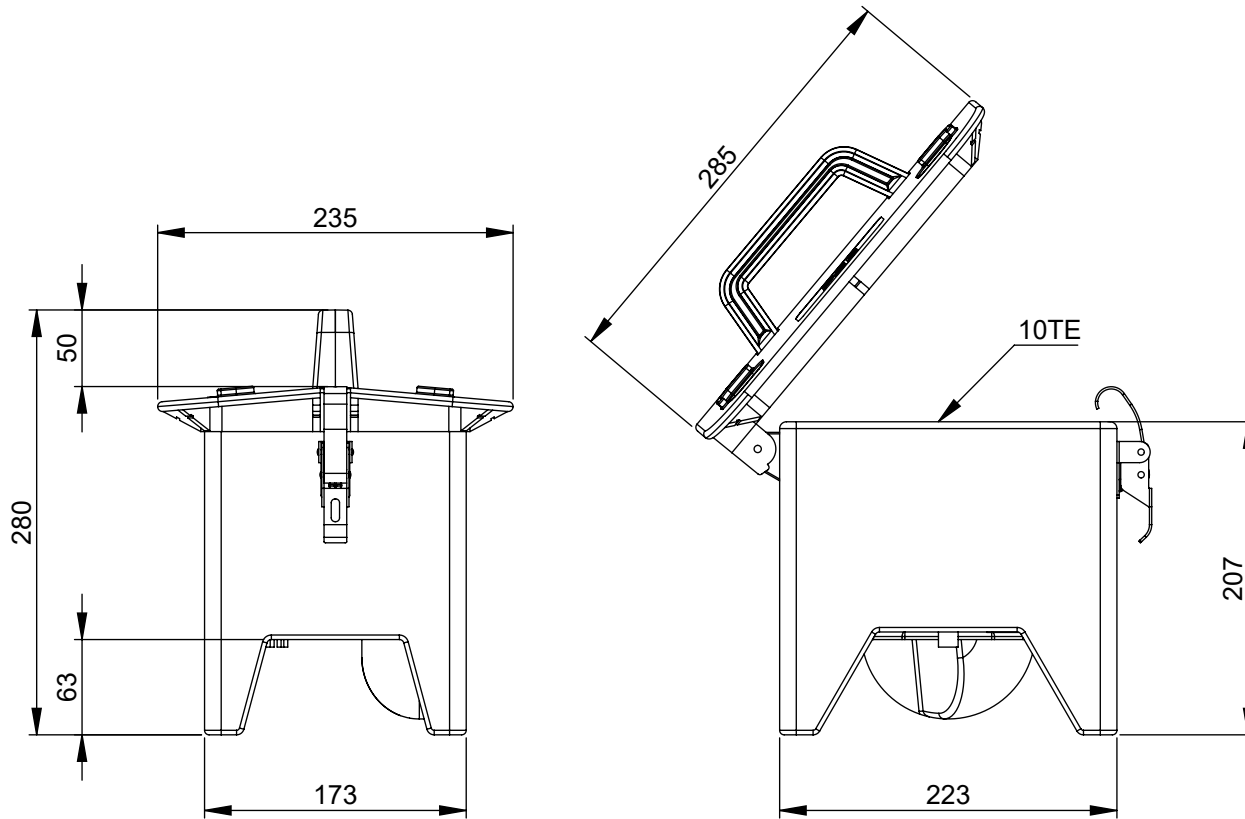

# Maßskizze / dimensional drawing

Benennung: Mobilverteiler Vollgummi - Baureihe Ried

description: Mobile solid-rubber distribution boxes - Series Ried

Teilenummer / part number: 9473\*

PCE

Beispiel / sample: 9473070